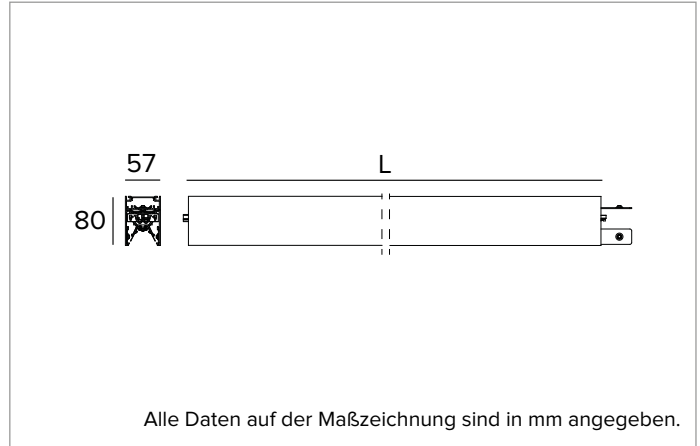

T006BW840ELDB | LOGICO EASY System 57 - OPAL HO LED-Leuchte für Decken- oder Pendelsystemmontage. Lineare module mit Notbeleuchtung

	4000K	H(m)	D(m)	Emax(lx)
	Ra80			111°
Fixture Power	126W	1	2.90	2081
Source Flux	12596lm	2	5.80	520
Fixture Flux	12597lm	3	8.70	231
Efficacy	100lm/W	4	11.60	130
G0300A	I _{max} =190cd/klm	I _{max}	2399cd	5
			14.49	83

MECHANISCHE MERKMALE

Gehäuse aus lackiertem stranggepresstem Aluminium mit 57mm Breite. Obere Abdeckung aus transparentem Polycarbonat.

Farbe und Oberfläche: Schwarz

Abmessungen: L=2916mm

Gewicht: 6,57Kg

Version: LINEAR